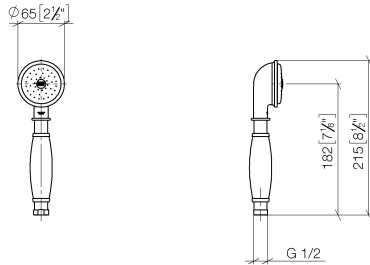

28 002 970

- COMPACT RAIN, caudal máx. 9 l/min (a 3 bares)
- Función de: 6 l/min
- Alcahofa de ducha Ø 64mm
- Racor 1/2"

Protección contra reflujo.

	Cromo	28 002 970-00
	Cromo	28 002 970-00 0010
	Oro (23,9k)	28 002 970-01
	Platino cepillado	28 002 970-06
	Platino cepillado	28 002 970-06 0010
	Platino	28 002 970-08
	Platino	28 002 970-08 0010
	Latón (Oro 23k)	28 002 970-09
	Latón (Oro 23k)	28 002 970-09 0010
	Latón cepillado (Oro 23k)	28 002 970-28
	Latón cepillado (Oro 23k)	28 002 970-28 0010
	Cromo cepillado	28 002 970-93
	Cromo cepillado	28 002 970-93 0010
	Dark Platinum cepillado	28 002 970-99
	Dark Platinum cepillado	28 002 970-99 0010

28 002 970

mm [inches]

Diagrama de flujo

Certificado

WRAS_1809019. LGA_8492.

28 002 970

Lista de piezas de recambios

Nº	Número de artículo	Denominación	Cantidad de montaje	Plazo de entrega
1	90 12 01 010 00 90	juego	1	2
2	09 14 10 069 90	sello	1	2
3	09 24 04 059 20-00	boquilla	1	10
4	09 14 10 042 90	sello	1	2
5	90 28 22 033 00-00	elemento insertable	1	10
6	11 167 820 60	manilla	1	2
7	09 23 01 077 90	limitador de caudal	1	2
8	09 23 01 039 90	tamiz	1	2