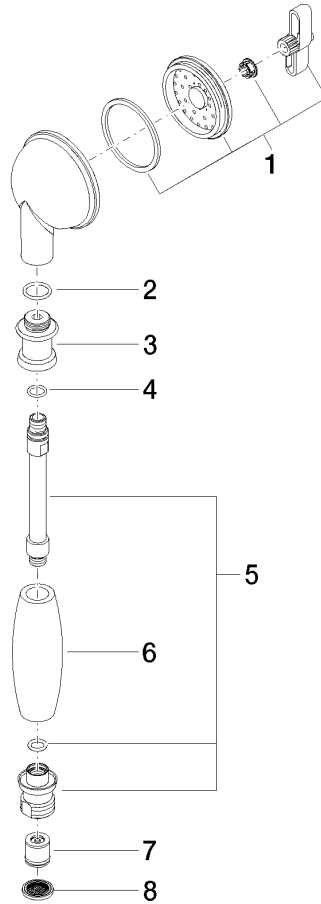

28 002 970

- COMPACT RAIN, caudal máx. 9 l/min (a 3 bares)
- Función de: 6 l/min
- Alcahofa de ducha Ø 64mm
- Racor 1/2"

Protección contra reflujo.

	Cromo	28 002 970-00
	Cromo	28 002 970-00 0010
	Oro (23,9k)	28 002 970-01
	Platino cepillado	28 002 970-06
	Platino cepillado	28 002 970-06 0010
	Platino	28 002 970-08
	Platino	28 002 970-08 0010
	Latón (Oro 23k)	28 002 970-09
	Latón (Oro 23k)	28 002 970-09 0010
	Latón cepillado (Oro 23k)	28 002 970-28
	Latón cepillado (Oro 23k)	28 002 970-28 0010
	Cromo cepillado	28 002 970-93
	Cromo cepillado	28 002 970-93 0010
	Dark Platinum cepillado	28 002 970-99
	Dark Platinum cepillado	28 002 970-99 0010

28 002 970

mm [inches]

Diagrama de flujo

Certificado

WRAS_1809019. LGA_8492.

28 002 970

Lista de piezas de recambios

Nº	Número de artículo	Denominación	Cantidad de montaje	Plazo de entrega
1	90 12 01 010 00 90	juego	1	2
2	09 14 10 069 90	sello	1	2
3	09 24 04 059 20-00	boquilla	1	10
4	09 14 10 042 90	sello	1	2
5	90 28 22 033 00-00	elemento insertable	1	10
6	11 167 820 60	manilla	1	2
7	09 23 01 077 90	limitador de caudal	1	2
8	09 23 01 039 90	tamiz	1	2